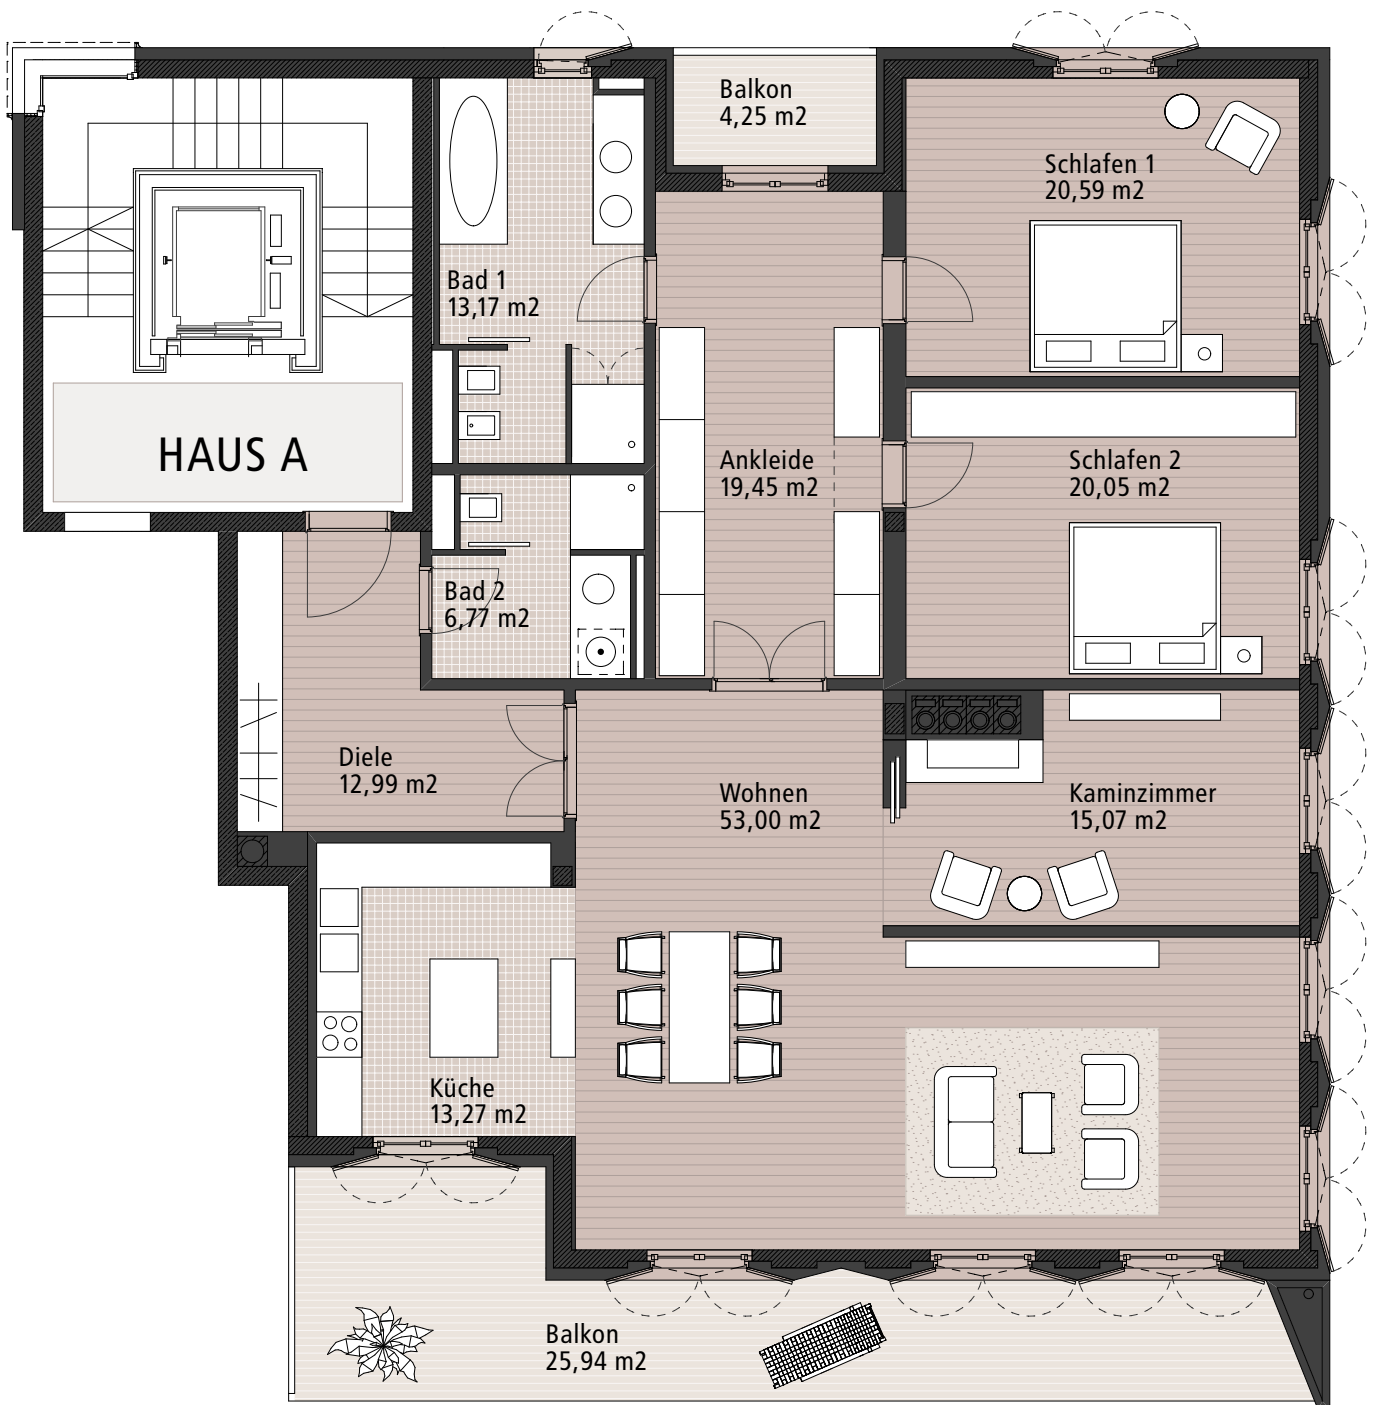

FONTAVIA

PARKVILLEN IN BAD TÖLZ

Haus A.7.4

Wohnung Süd-West 1. bis 3. Stock 189m² M 1/100